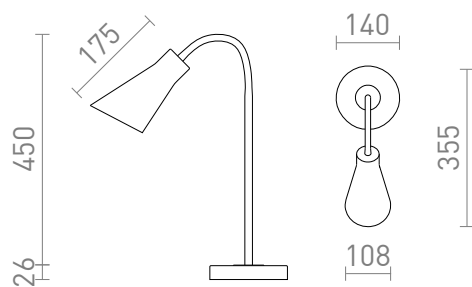

NEW

ANIKA

Candeeiro de mesa de metal com braço ajustável para uso com uma fonte de luz E27 adequada.

Preço recomendado EUR incluindo IVA

R13905	ANIKA de mesa mate branco níquel mate 230V E27 40W	68,00
R13906	ANIKA de mesa mate preto níquel mate 230V E27 40W	68,00