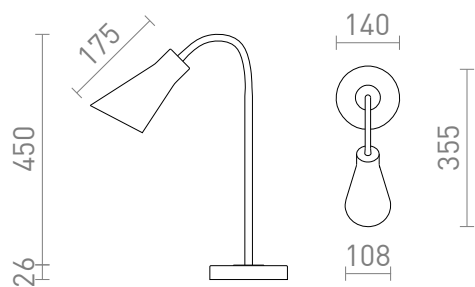

NEW

ANIKA

Lampa solna metalowa z elastyczną szyjką do użytku z żarówką E27.

Polecona cena PLN brutto

R13905	ANIKA stołowa biała matowa nikiel mat 230V E27 40W	290,-
R13906	ANIKA stołowa czarna matowa nikiel mat 230V E27 40W	290,-