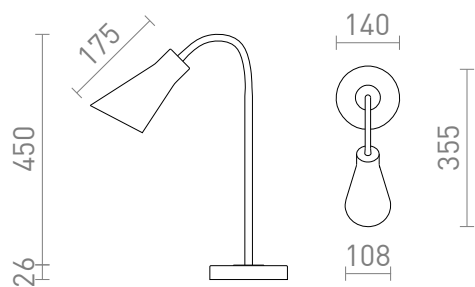

NEW

ANIKA

Lámpara de mesa de metal con brazo ajustable, para ser utilizada con una fuente de luz E27 adecuada.

Precio recomendado EUR con IVA

R13905	ANIKA de mesa mate blanco níquel mate 230V E27 40W	68,00
R13906	ANIKA de mesa mate negro níquel mate 230V E27 40W	68,00

3D model

150

1,515

PDF manual

G13026