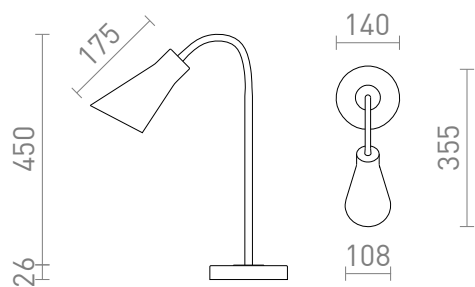

NEW

ANIKA

Metal table lamp with an adjustable arm for use with a suitable E27 light source.

RP EUR incl. VAT

R13905	ANIKA table matte white matt nickel 230V E27 40W	68,00
R13906	ANIKA table matte black matt nickel 230V E27 40W	68,00