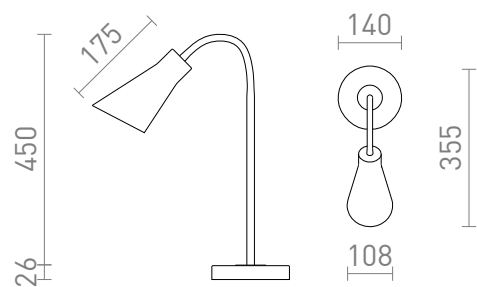

NEW

ANIKA

Metalbordlampe med justerbar arm til brug med en passende E27 lyskilde.

RP DKK inkl. MOMS

R13905	ANIKA bordlampe mat hvid mat nikkel 230V E27 40W	480,-
R13906	ANIKA bordlampe mat sort mat nikkel 230V E27 40W	480,-