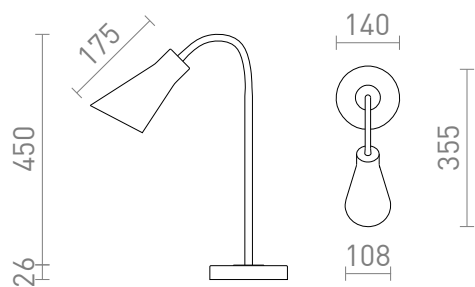

NEW

ANIKA

Настолна метална лампа с регулируемо рамо за използване с подходящ източник на светлина E27.

цена на дребно BGN с ДДС

R13905	ANIKA настолна матирана бяло матиран никел 230V E27 40W	129,-
R13906	ANIKA настолна матирана черно матиран никел 230V E27 40W	129,-