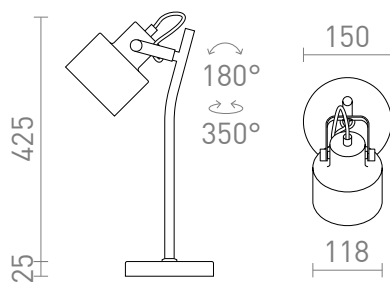

## CELEIA STOLNA

Stolná kovová lampička s valcovým reflektorom pre použitie so žiarovkou E27.

MOC EUR vr DPH

R13903	CELEIA STOLNÁ matná biela matný nikel 230V E27 40W	98,00
R13904	CELEIA STOLNÁ matná čierna česaná meď 230V E27 40W	98,00