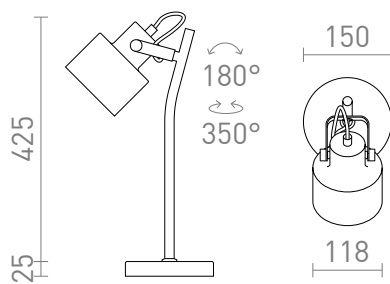

# CELEIA TAFELLAMP

Cilindrična kovinska namizna svetilka za uporabo z ustreznim svetlobnim virom E27.

Preporučena cena EUR s PDV-OM

R13903	CELEIA namizna svetilka mat bela mat nikelj 230V E27 40W	98,00
R13904	CELEIA namizna svetilka mat črna brušen baker 230V E27 40W	98,00