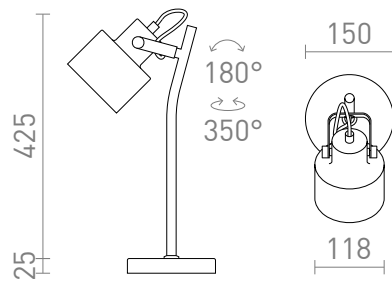

NEW

CELEIA BORD

Cylindrisk bordlampa av metall för ljuskällor med E27-fattning.

RP SEK inkl. MOMS

R13903	CELEIA bordlampa matt vit matt nickel 230V E27 40W	1 150,-
R13904	CELEIA bordlampa matt svart borstad koppar 230V E27 40W	1 150,-