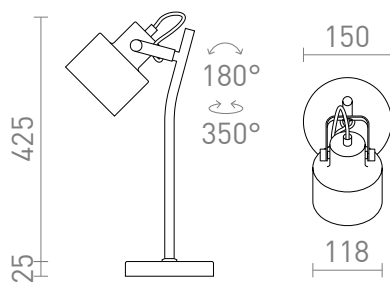

## CELEIA DE MASA

Lampă de masă cilindrică din metal pentru utilizare cu sursa de lumina E27 adecvată.  
preț recomandat cu amănuntul RON cu TVA inclus

R13903	<b>CELEIA de masă alb mat nichel mat 230V E27 40W</b>	450,-
R13904	<b>CELEIA de masă negru mat cupru pieptănat 230V E27 40W</b>	450,-