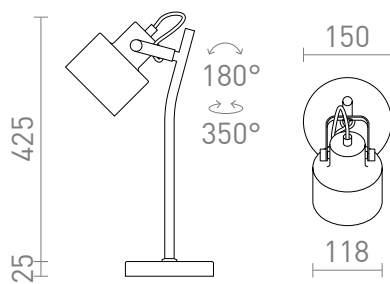

NEW

CELEIA STOŁOWA

Metalowa lampa stołowa z cylindrycznym reflektorem do użytku z żarówką E27.

Polecona cena PLN brutto

R13903	CELEIA stołowa biała matowa nikiel mat 230V E27 40W	420,-
R13904	CELEIA stołowa czarna matowa miedź szczotkowana 230V E27 40W	420,-