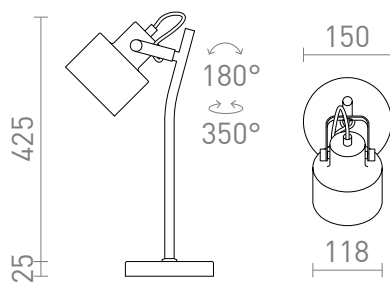

# CELEIA LAMPE DE TABLE

Lampe de table en métal avec réflecteur cylindrique à utiliser avec une ampoule E27.

Prix de vente conseillé EUR TTC

R13903	CELEIA table blanc mat nickel mat 230V E27 40W	98,00
R13904	CELEIA table noir mat cuivre brossé 230V E27 40W	98,00