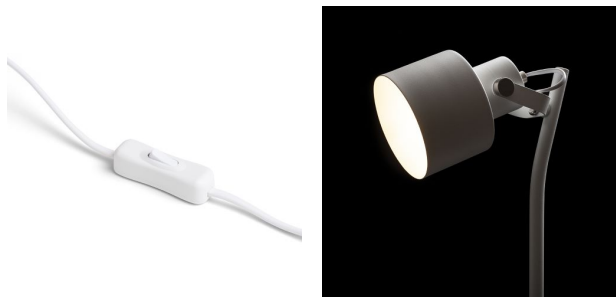

# CELEIA LAMPE DE TABLE

Lampe de table en métal avec réflecteur cylindrique à utiliser avec une ampoule E27.

Prix de vente conseillé EUR TTC

R13903	CELEIA table blanc mat nickel mat 230V E27 40W	98,00
R13904	CELEIA table noir mat cuivre brossé 230V E27 40W	98,00