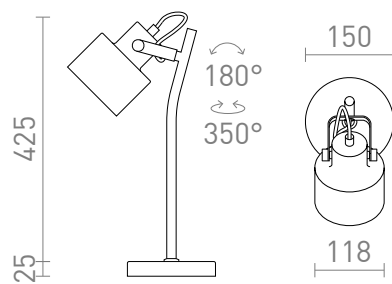

NEW

CELEIA POYTA

Sylinterimäinen metallinen pöytävalaisin käytettäväksi sopivan E27-valonlähteen kanssa.

suositushinta EUR sis. alv

R13903	CELEIA pöytävalaisin matta valkoinen matta nikkeli 230V E27 40W	98,00
R13904	CELEIA pöytävalaisin matta musta harjattu kupari 230V E27 40W	98,00