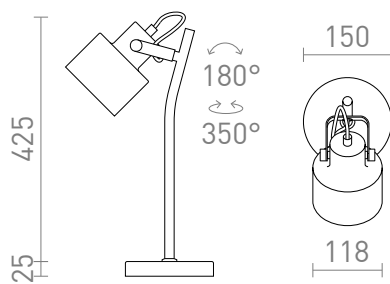

NEW

CELEIA MESA

Lámpara de mesa cilíndrica de metal para ser utilizada con una fuente de luz E27 adecuada.

Precio recomendado EUR con IVA

R13903	CELEIA de mesa mate blanco níquel mate 230V E27 40W	98,00
R13904	CELEIA de mesa mate negro cobre cepillado 230V E27 40W	98,00