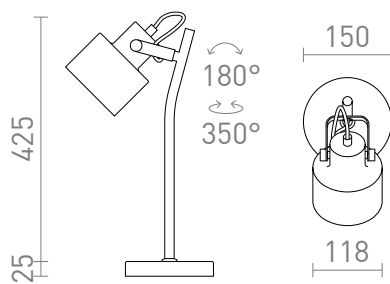

NEW

CELEIA BORD

Cylindrisk metalbordlampe til brug med passende E27 lyskilde.

RP DKK inkl. MOMS

R13903	CELEIA bordlampe mat hvid mat nikkel 230V E27 40W	680,-
R13904	CELEIA bordlampe mat sort børstet kobber 230V E27 40W	680,-