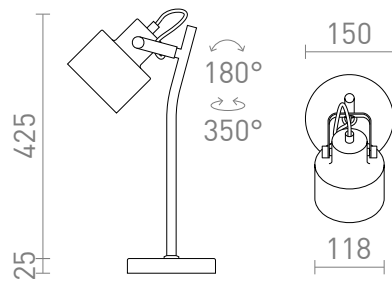

# CELEIA TISCHLEUCHE

Tischleuchte aus Metall mit zylindrischem Reflektor zur Verwendung mit einer E27 Glühbirne.  
EV EUR inkl. MwSt

R13903	CELEIA Tischleuchte matt weiß Mattnickel 230V E27 40W	98,00
R13904	CELEIA Tischleuchte matt schwarz Gebürstes Kupfer 230V E27 40W	98,00