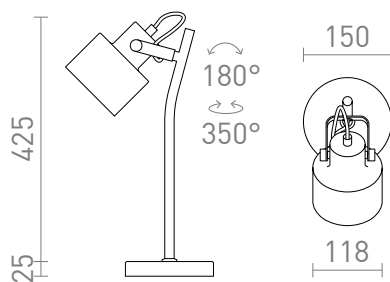

NEW

CELEIA STOLNI

Stolní kovová lampička s válcovým reflektorem pro použití se žárovkou E27.

MOC CZK vč DPH

R13903	CELEIA stolní matná bílá matný nikl 230V E27 40W	2 150,-
R13904	CELEIA stolní matná černá česaná měď 230V E27 40W	2 150,-