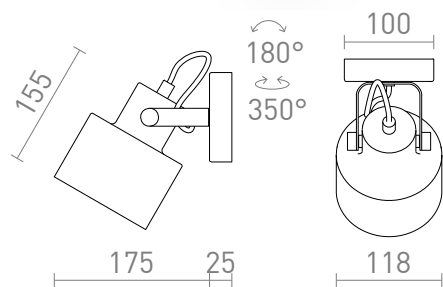

## CELEIA MONTAT PE SUPRAFATA

Spot metalic cilindric pentru utilizare cu sursa de lumina E27 adecvata.  
preț recomandat cu amănuntul RON cu TVA inclus

R13901	CELEIA montat pe suprafață alb mat nichel mat 230V E27 40W	215,-
R13902	CELEIA montat pe suprafață negru mat cupru pieptănat 230V E27 40W	215,-