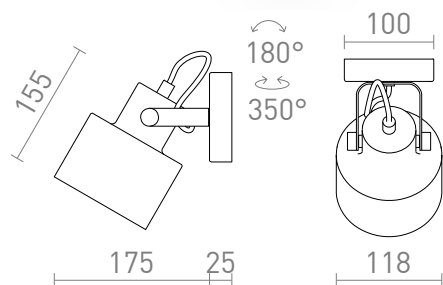

NEW

CELEIA DE SUPERFICIE

Foco de metal cilíndrico para uso com fonte de luz E27 adequada.

Preço recomendado EUR incluindo IVA

R13901	CELEIA montado à superfície mate branco níquel mate 230V E27 40W	48,00
R13902	CELEIA montado à superfície mate preto cobre escovado 230V E27 40W	48,00