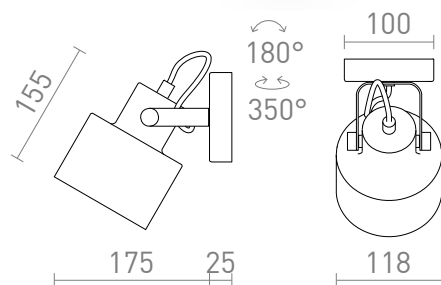

NEW

CELEIA NATYNKOWA

Cylindryczny metalowy reflektor obrotowy na podstawie do użytku z żarówką E27.

Polecona cena PLN brutto

R13901	CELEIA natynkowa biała matowa nikiel mat 230V E27 40W	188,-
R13902	CELEIA natynkowa czarna matowa miedź szczotkowana 230V E27 40W	188,-