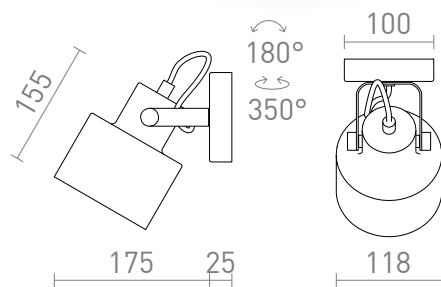

NEW

CELEIA PLAFONIERA

Riflettore cilindrico girevole in metallo su base per utilizzo con lampadina E27.

PVC EUR IVA inclusa

R13901	CELEIA applique/plafoniera bianco opaco nichel opaco 230V E27 40W	48,00
R13902	CELEIA applique/plafoniera nero opaco rame spazzolato 230V E27 40W	48,00