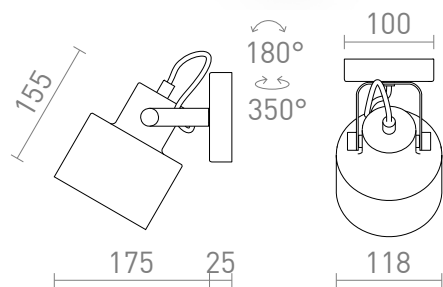

## CELEIA FELULETI LAMPA

Hengeres fém forgatható lámpa bázison, E27-es izzóval való használatra.  
ajánlott kiskereskedelmi ár HUF áfával

R13901	CELEIA felületre szerelhető matt fehér matt nikkelt 230V E27 40W	15 800,-
R13902	CELEIA felületre szerelhető matt fekete szálcsiszolt réz 230V E27 40W	15 800,-