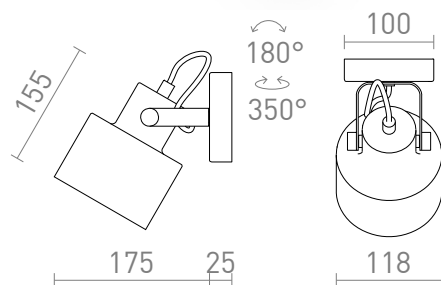

NEW

CELEIA MONTAZNA

Cilindrični metalni okretni reflektor na bazi za korištenje sa E27 žaruljom.

Preporučena cena EUR s PDV-OM

| | | |
|--------|--|-------|
| R13901 | CELEIA montažna mat bijela mat nikal 230V E27 40W | 48,00 |
| R13902 | CELEIA montažna mat crna brušeni bakar 230V E27 40W | 48,00 |