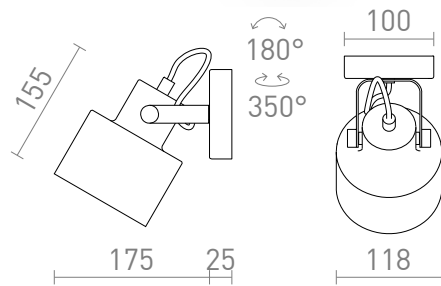

# CELEIA ΕΠΙΦΑΝΕΙΑΣ

Κυλινδρικός μεταλλικός προβολέας για χρήση με κατάλληλη πηγή φωτός E27.  
Λιανική τιμή EUR με ΦΠΑ

R13901	CELEIA οροφής λευκό ματ ματ νικέλιο 230V E27 40W	48,00
R13902	CELEIA οροφής μαύρο ματ χαλύβδινος χαλκός 230V E27 40W	48,00