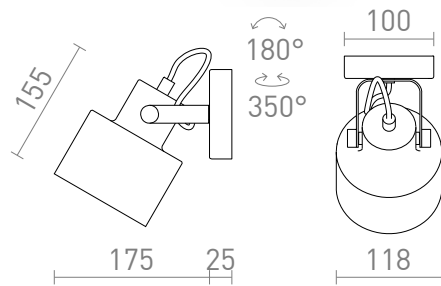

NEW

CELEIA PINTA-ASENNETTAVA

Sylinterimäinen metallinen valonheitin käytettäväksi sopivan E27-valonlähteen kanssa.
suositushinta EUR sis. alv

R13901	CELEIA pinta-asennettava matta valkoinen matta nikkeli 230V E27 40W	48,00
R13902	CELEIA pinta-asennettava matta musta harjattu kupari 230V E27 40W	48,00

 3D model

 manual

G13307