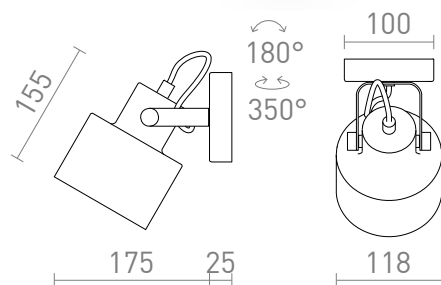

# CELEIA PARA SUPERFICIE

Proyector cilíndrico de metal para ser utilizado con una bombilla E27 adecuada.

Precio recomendado EUR con IVA

R13901	CELEIA pared o techo mate blanco níquel mate 230V E27 40W	48,00
R13902	CELEIA pared o techo mate negro cobre cepillado 230V E27 40W	48,00