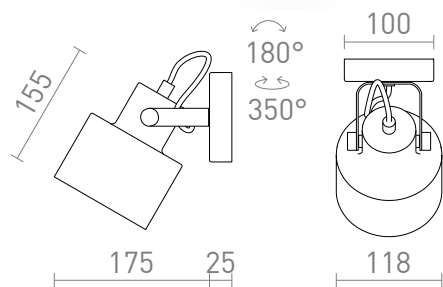

NEW

CELEIA OVERFLADEMONTERET

Cylindrisk metalspot til brug med passende E27 lyskilde.

RP DKK inkl. MOMS

R13901	CELEIA overflademontret mat hvid mat nikkel 230V E27 40W	320,-
R13902	CELEIA overflademontret mat sort børstet kobber 230V E27 40W	320,-

 3D model

 manual

G13307