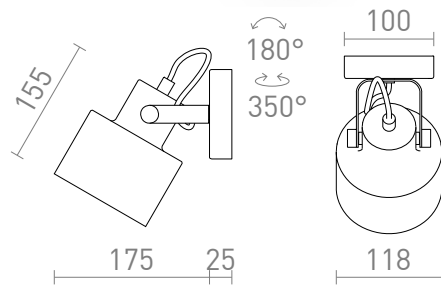

# CELEIA AUFBAULEUCHE

Zylindrischer, drehbarer Metallreflektor auf Lampenfuß zur Verwendung mit E27 Glühlampen.  
EV EUR inkl. MwSt

R13901	CELEIA Aufbauleuchte matt weiß Mattnickel 230V E27 40W	48,00
R13902	CELEIA Aufbauleuchte matt schwarz Gebürstes Kupfer 230V E27 40W	48,00