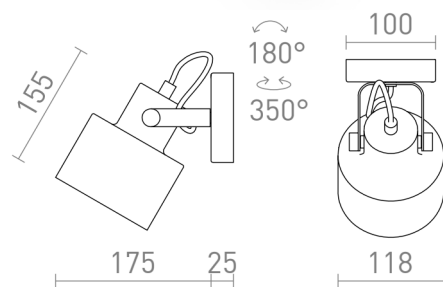

CELEIA PŘISAZENÁ

Válcový kovový otočný reflektor na základně pro použití se žárovkou E27.

MOC CZK vč DPH

R13901	CELEIA přisazená matná bílá matný nikel 230V LED E27 11W	980,-
R13902	CELEIA přisazená matná černá česaná měď 230V LED E27 11W	980,-

 3D model

 manual

G13307