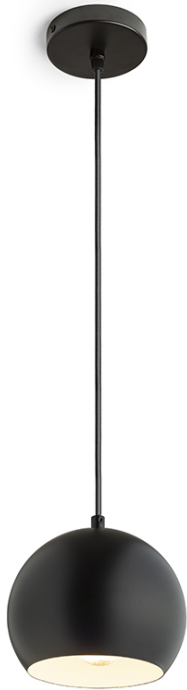

NEW

AGNETA PENDEL

Rund pendel av metall för ljuskällor med E27-fattning.

RP SEK inkl. MOMS

R13897	AGNETA pendel vit 230V E27 40W	650,-
R13898	AGNETA pendel svart 230V E27 40W	650,-
R13899	AGNETA pendel borstad mässing 230V E27 40W	980,-
R13900	AGNETA pendel borstad koppar 230V E27 40W	980,-

3D model

PDF manual

G13307