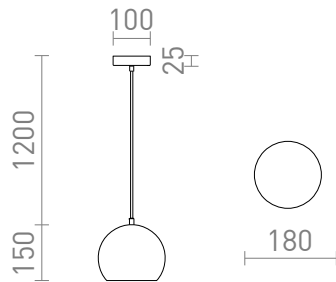

NEW

AGNETA PENDEL

Rund pendel av metall för ljuskällor med E27-fattning.

RP SEK inkl. MOMS

R13897	AGNETA pendel vit 230V E27 40W	650,-
R13898	AGNETA pendel svart 230V E27 40W	650,-
R13899	AGNETA pendel borstad mässing 230V E27 40W	980,-
R13900	AGNETA pendel borstad koppar 230V E27 40W	980,-

3D model

PDF manual

G13307