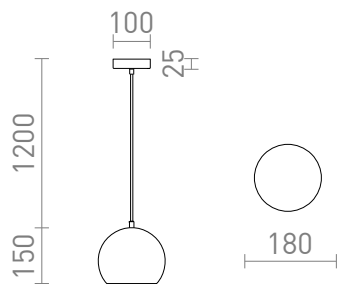

# AGNETA SUSPENDAT

Pendant rotund din metal pentru utilizare cu o sursa de lumina E27 adecvata.  
preț recomandat cu amănuntul RON cu TVA inclus

R13897	AGNETA suspendat alb 230V E27 40W	278,-
R13898	AGNETA suspendat negru 230V E27 40W	278,-
R13899	AGNETA suspendat alamă pieptănat 230V E27 40W	420,-
R13900	AGNETA suspendat cupru pieptănat 230V E27 40W	420,-

3D model

120

,786

PDF manual

G13307