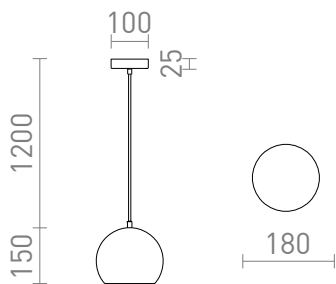

# AGNETA WISZĄCA

Okrągła metalowa lampa wisząca do użytku z żarówką E27.

Polecona cena PLN brutto

R13897	AGNETA wisząca biała 230V E27 40W	248,-
R13898	AGNETA wisząca czarna 230V E27 40W	248,-
R13899	AGNETA wisząca mosiądz szczotkowana 230V E27 40W	380,-
R13900	AGNETA wisząca miedź szczotkowana 230V E27 40W	380,-