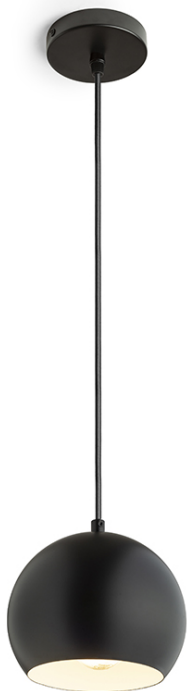

# AGNETA A SOSPENSIONE

Lampada a sospensione rotonda in metallo da utilizzare con una lampadina E27.

PVC EUR IVA inclusa

R13897	AGNETA a sospensione bianco 230V E27 40W	58,00
R13898	AGNETA a sospensione nero 230V E27 40W	58,00
R13899	AGNETA a sospensione ottone spazzolato 230V E27 40W	88,00
R13900	AGNETA a sospensione rame spazzolato 230V E27 40W	88,00