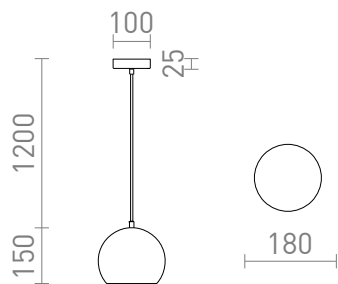

# AGNETA A SOSPENSIONE

Lampada a sospensione rotonda in metallo da utilizzare con una lampadina E27.

PVC EUR IVA inclusa

R13897	AGNETA a sospensione bianco 230V E27 40W	58,00
R13898	AGNETA a sospensione nero 230V E27 40W	58,00
R13899	AGNETA a sospensione ottone spazzolato 230V E27 40W	88,00
R13900	AGNETA a sospensione rame spazzolato 230V E27 40W	88,00

3D model

120

,786

PDF manual

G13307