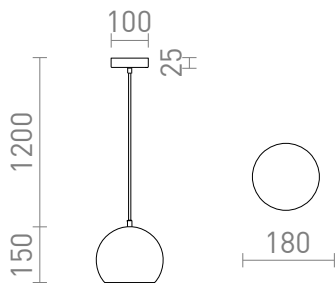

NEW

AGNETA FUGGO

Kerek, fém függőlámpa. E27-es izzóval használható.
ajánlott kiskereskedelmi ár HUF áfával

R13897	AGNETA függő lámpa fehér 230V E27 40W	22 500,-
R13898	AGNETA függő lámpa fekete 230V E27 40W	22 500,-
R13899	AGNETA függő lámpa szálcsiszolt sárgaréz 230V E27 40W	32 000,-
R13900	AGNETA függő lámpa szálcsiszolt réz 230V E27 40W	32 000,-

3D model

PDF manual

G13307