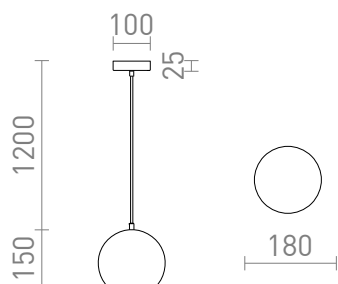

# AGNETA SUSPENSION

Luminaire suspendu rond en métal à utiliser avec une ampoule E27.

Prix de vente conseillé EUR TTC

R13897	AGNETA suspension blanc 230V E27 40W	58,00
R13898	AGNETA suspension noir 230V E27 40W	58,00
R13899	AGNETA suspension laiton brossé 230V E27 40W	88,00
R13900	AGNETA suspension cuivre brossé 230V E27 40W	88,00

3D model

120

,786

PDF manual

G13307