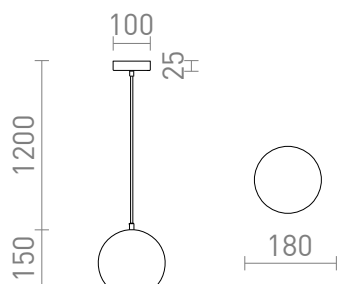

# AGNETA COLGANTE

Colgante redondo de metal para ser utilizado con una fuente de luz E27 adecuada.

Precio recomendado EUR con IVA

R13897	AGNETA colgante blanco 230V E27 40W	58,00
R13898	AGNETA colgante negro 230V E27 40W	58,00
R13899	AGNETA colgante latón cepillado 230V E27 40W	88,00
R13900	AGNETA colgante cobre cepillado 230V E27 40W	88,00