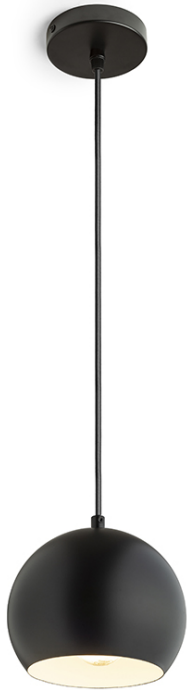

# AGNETA PENDELLEUCHE

Runde Pendelleuchte aus Metall zur Verwendung mit einer E27 Glühbirne.  
EV EUR inkl. MwSt

|        |   |       |
|--------|---|-------|
| R13897 | AGNETA Pendelleuchte weiß 230V E27 40W                | 58,00 |
| R13898 | AGNETA Pendelleuchte schwarz 230V E27 40W             | 58,00 |
| R13899 | AGNETA Pendelleuchte Gebürstetes Messing 230V E27 40W | 88,00 |
| R13900 | AGNETA Pendelleuchte Gebürstetes Kupfer 230V E27 40W  | 88,00 |