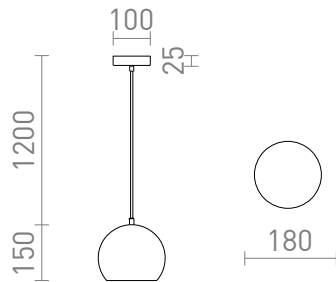

# AGNETA PENDELLEUCHE

Runde Pendelleuchte aus Metall zur Verwendung mit einer E27 Glühbirne.  
EV EUR inkl. MwSt

|        |   |       |
|--------|---|-------|
| R13897 | AGNETA Pendelleuchte weiß 230V E27 40W                | 58,00 |
| R13898 | AGNETA Pendelleuchte schwarz 230V E27 40W             | 58,00 |
| R13899 | AGNETA Pendelleuchte Gebürstetes Messing 230V E27 40W | 88,00 |
| R13900 | AGNETA Pendelleuchte Gebürstetes Kupfer 230V E27 40W  | 88,00 |