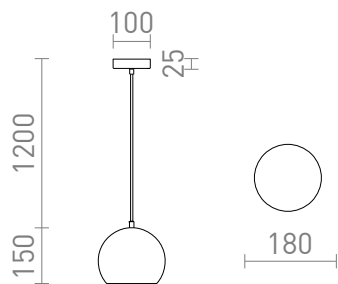

NEW

AGNETA ВИСЯЩА

Кръгла метално висящо осветително тяло за използване с подходящ източник на светлина E27.

цена на дребно BGN с ДДС

R13897	AGNETA висяща бяло 230V E27 40W	120,-
R13898	AGNETA висяща черно 230V E27 40W	120,-
R13899	AGNETA висяща полиран месинг 230V E27 40W	178,-
R13900	AGNETA висяща полирана мед 230V E27 40W	178,-

3D model

120

,786

PDF manual

G13307