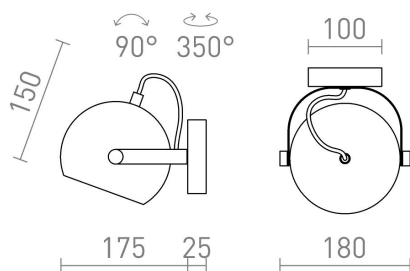

## AGNETA YTMONTERAD

Rund, roterbar metallskärm på bas för ljuskällor med E27-fattning.

RP SEK inkl. MOMS

R13893	AGNETA ytmonterad vit 230V E27 40W	545,-
R13894	AGNETA ytmonterad svart 230V E27 40W	545,-
R13895	AGNETA ytmonterad borstad mässing/svart 230V E27 40W	835,-
R13896	AGNETA ytmonterad borstad koppar/svart 230V E27 40W	835,-