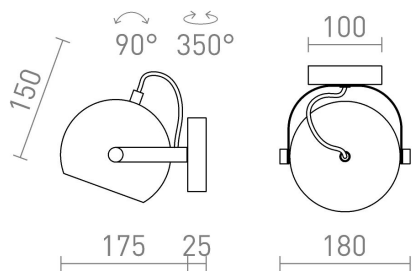

NEW

AGNETA MONTAT PE SUPRAFATA

Abajur metallic rotund rotativ cu baza, pentru utilizare cu o sursa de lumina E27 adecvata.
preț recomandat cu amănuntul RON cu TVA inclus

R13893	AGNETA montat pe suprafață alb 230V E27 40W	238,-
R13894	AGNETA montat pe suprafață negru 230V E27 40W	238,-
R13895	AGNETA montat pe suprafață alamă pieptănat/negru 230V E27 40W	360,-
R13896	AGNETA montat pe suprafață cupru pieptănat/negru 230V E27 40W	360,-

 3D model

 manual

G13307