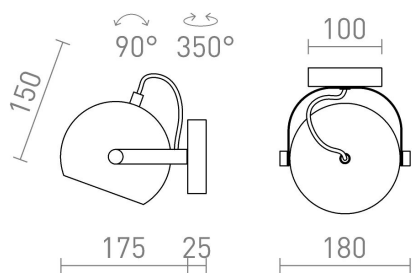

## AGNETA OPBOUWLAMP

Ronde metalen draaibare reflector op voet voor gebruik met E27-lamp.  
adviesverkoopprijs EUR incl. BTW

|        |                                                            |       |
|--------|------------------------------------------------------------|-------|
| R13893 | AGNETA opbouwlamp wit 230V E27 40W                         | 48,00 |
| R13894 | AGNETA opbouwlamp zwart 230V E27 40W                       | 48,00 |
| R13895 | AGNETA opbouwlamp Geborsteld Messing/Zwart<br>230V E27 40W | 78,00 |
| R13896 | AGNETA opbouwlamp Geborsteld Koper/Zwart<br>230V E27 40W   | 78,00 |