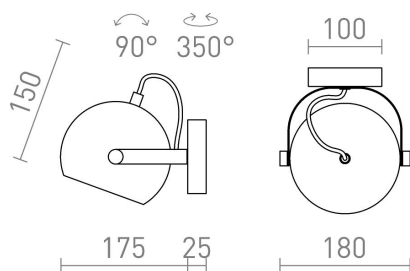

NEW

AGNETA PLAFONIERA

Riflettore rotondo in metallo girevole sulla base per utilizzo con lampadina E27.

PVC EUR IVA inclusa

R13893	AGNETA applique/plafoniera bianco 230V E27 40W	48,00
R13894	AGNETA applique/plafoniera nero 230V E27 40W	48,00
R13895	AGNETA applique/plafoniera ottone spazzolato/nero 230V E27 40W	78,00
R13896	AGNETA applique/plafoniera rame spazzolato/nero 230V E27 40W	78,00

 3D model

 manual

G13307