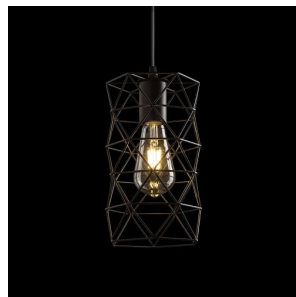

# ILUSIA

Pendel med en skärm av metallgaller och en textilkabel för ljuskällor med E27-fattning.

RP SEK inkl. MOMS

R13892

ILUSIA pendel svart 230V E27 42W

750,-

 3D model

 manual