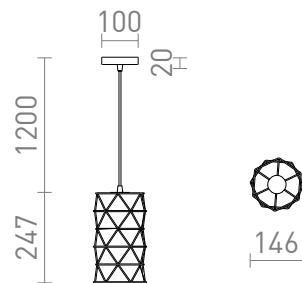

# ILUSIA

Pendel med en skärm av metallgaller och en textilkabel för ljuskällor med E27-fattning.

RP SEK inkl. MOMS

R13892

ILUSIA pendel svart 230V E27 42W

750,-

 3D model

 manual