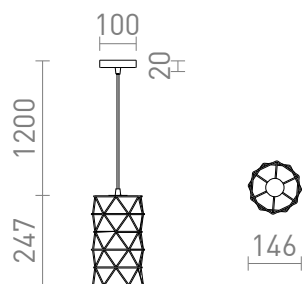

NEW

ILUSIA

Pendant cu abajur de sarma si cablu textil pentru utilizare cu o sursa de lumina E27 adecvata.  
preț recomandat cu amănuntul RON cu TVA inclus

R13892

ILUSIA suspendat negru 230V E27 42W

320,-

3D model

manual

G13573