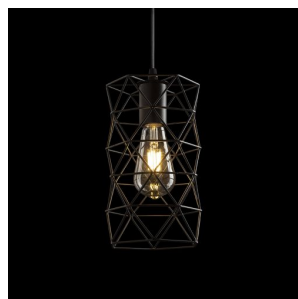

NEW

ILUSIA

Pendant cu abajur de sarma si cablu textil pentru utilizare cu o sursa de lumina E27 adecvata.  
preț recomandat cu amănuntul RON cu TVA inclus

R13892

ILUSIA suspendat negru 230V E27 42W

320,-

3D model