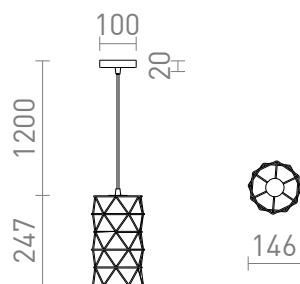

# ILUSIA

Luminária suspensa com cortina de arame e cabo têxtil para uso com uma fonte de luz E27 adequada.

Preço recomendado EUR incluindo IVA

R13892

ILUSIA suspenso preto 230V E27 42W

68,00

3D model

manual