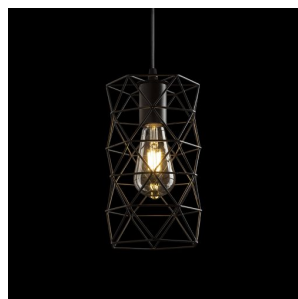

# ILUSIA

Luminária suspensa com cortina de arame e cabo têxtil para uso com uma fonte de luz E27 adequada.

Preço recomendado EUR incluindo IVA

R13892

ILUSIA suspenso preto 230V E27 42W

68,00

3D model

manual