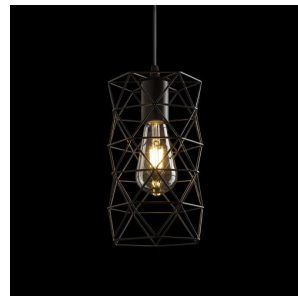

NEW

ILUSIA

Draadpendellamp op textielkabel voor lamp met E27 fitting.
adviesverkoopprijs EUR incl. BTW

R13892

ILUSIA hanglamp zwart 230V E27 42W

68,00

3D model

PDF manual