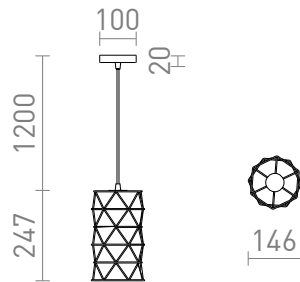

NEW

ILUSIA

Draadpendellamp op textielkabel voor lamp met E27 fitting.
adviesverkoopprijs EUR incl. BTW

R13892

ILUSIA hanglamp zwart 230V E27 42W

68,00

3D model

PDF manual

G13573