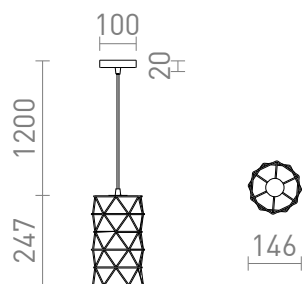

NEW

ILUSIA

Dróton függő lámpa, textil kábelen E27 izzóhoz.
ajánlott kiskereskedelmi ár HUF áfával

R13892

ILUSIA függő lámpa fekete 230V E27 42W

24 500,-

3D model

PDF manual

G13573