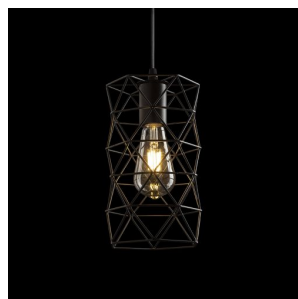

NEW

ILUSIA

Dróton függő lámpa, textil kábelen E27 izzóhoz.
ajánlott kiskereskedelmi ár HUF áfával

R13892

ILUSIA függő lámpa fekete 230V E27 42W

24 500,-

3D model

PDF manual