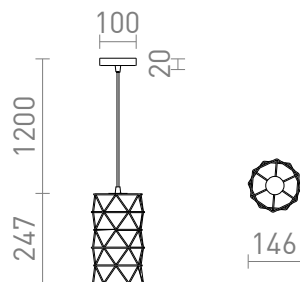

NEW

ILUSIA

Μενταγιόν με συρμάτινο σκίαστρο και υφασμάτινο καλώδιο για χρήση με κατάλληλη πηγή φωτός E27.

Λιανική τιμή EUR με ΦΠΑ

R13892

ILUSIA κρεμαστό μαύρο 230V E27 42W

68,00

3D model