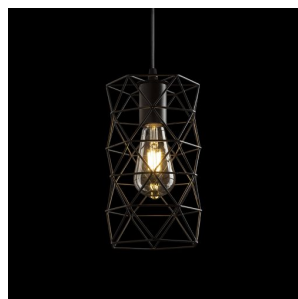

NEW

ILUSIA

Μενταγιόν με συρμάτινο σκίαστρο και υφασμάτινο καλώδιο για χρήση με κατάλληλη πηγή φωτός E27.

Λιανική τιμή EUR με ΦΠΑ

R13892

ILUSIA κρεμαστό μαύρο 230V E27 42W

68,00

3D model