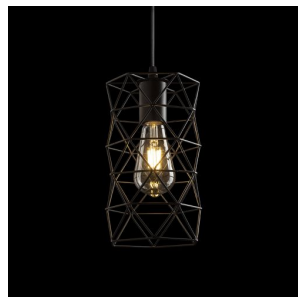

# ILUSIA

Luminaire à suspension sur câble textile pour ampoule E27.

Prix de vente conseillé EUR TTC

R13892

ILUSIA suspension noir 230V E27 42W

68,00

3D model

PDF manual