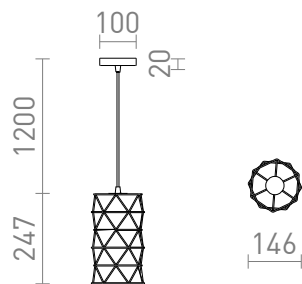

# ILUSIA

Luminaire à suspension sur câble textile pour ampoule E27.

Prix de vente conseillé EUR TTC

R13892

ILUSIA suspension noir 230V E27 42W

68,00

3D model

PDF manual