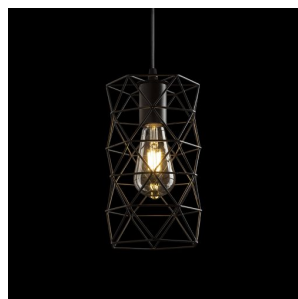

# ILUSIA

Colgante con pantalla de alambre y cable textil, para ser utilizada con una fuente de luz E27 adecuada.

Precio recomendado EUR con IVA

R13892

ILUSIA colgante negro 230V E27 42W

68,00

3D model

manual