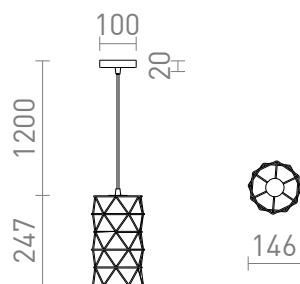

# ILUSIA

Colgante con pantalla de alambre y cable textil, para ser utilizada con una fuente de luz E27 adecuada.

Precio recomendado EUR con IVA

R13892

ILUSIA colgante negro 230V E27 42W

68,00

3D model

manual